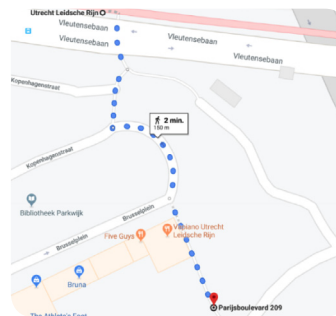

# Routebeschrijving Openbaar Vervoer

Ons adres is Parijsboulevard 209d, 3541 CS Utrecht. Zowel treinstation Utrecht Leidsche Rijn als busstation Utrecht Leidsche Rijn liggen vlakbij ons kantoor.

**Trein.** Vanaf Utrecht Centraal rijdt er elke 15 minuten een sprinter naar Utrecht Leidsche Rijn. Verlaat het station aan de kant van spoor 1 en neem de trap of lift naar beneden. U komt dan onder een brug uit. U kunt vanaf hier ons pand zien liggen; vanaf de trap slaat u hiervoor rechtsaf; vanaf de lift linksaf.

**Bus.** Er stoppen ook verschillende bussen bij busstation Utrecht Leidsche Rijn, onder andere vanuit Utrecht Centraal, Vleuten, De Meern, Nieuwegein en Utrecht Overvecht. Vanaf het busstation kunt u ons pand al zien liggen (het blauwe pand op de foto). U kunt hier recht op af lopen, daar bevindt zich ook de ingang van ons pand.

**A2**  
(tunnel)

Parkeergarage  
Brusselplein  
Ingang Londenstraat

Fietsenstalling  
Londenstraat

Treinstation  
Utrecht Leidsche Rijn

Busstation  
Utrecht Leidsche Rijn

Parkeergarage  
Brusselplein  
Ingang Centrumboulevard

**SIGNIFICANT GROEP**

Fietsenrekken  
Parijsboulevard

Leidsche Rijn

Significant Groep  
Parijsboulevard 209d  
3541 CS Utrecht

tel. 088-0023400